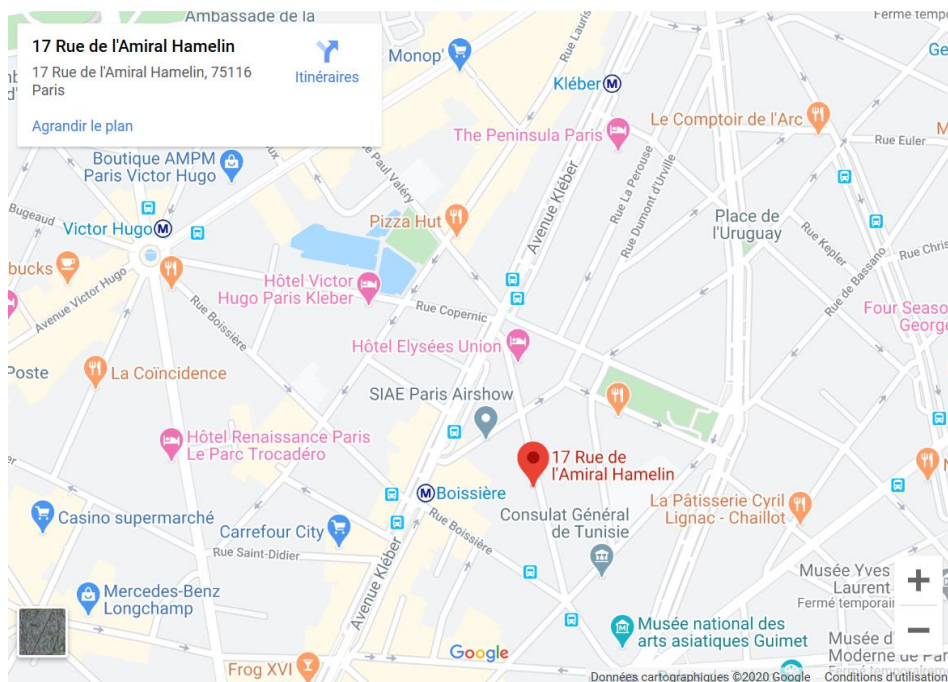

Comment se rendre au lieu de formation ?

Adresse : Espace Hamelin – 17 rue de l'Amiral Hamelin 75016 Paris

Métro : Boissière (Ligne 6) – Iéna (Ligne 9)

Bus : 22-30-32-63-82

Velib : 1 rue Galilée / 4 rue Longchamp

Où loger ?

Hôtels à proximité :

Hôtel Elysées Union :

44, Rue de l'Amiral Hamelin, 75016 Paris

Tel : 01 44 34 14 00

Hôtel Victor Hugo Paris Kléber

19, Rue Copernic, 75116 Paris

Tel : 01 45 53 76 01